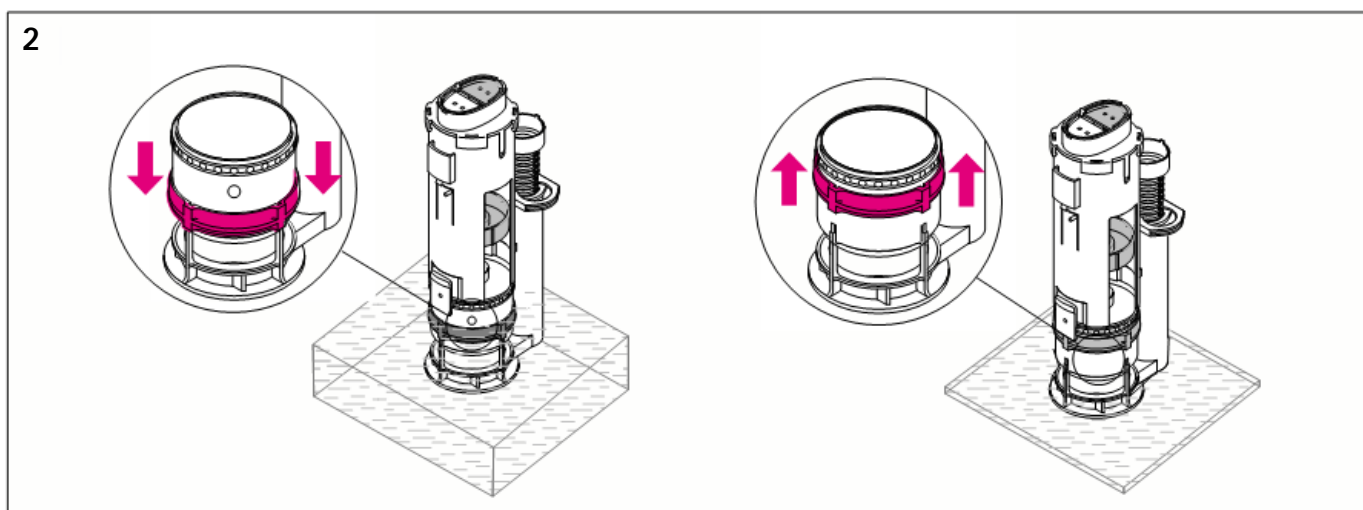

Geberit Montage Twico OEM

int. 7642-00

994.683.00.0

■ GEBERIT

Geberit Montage Twico OEM

Geberit Montage Twico OEM