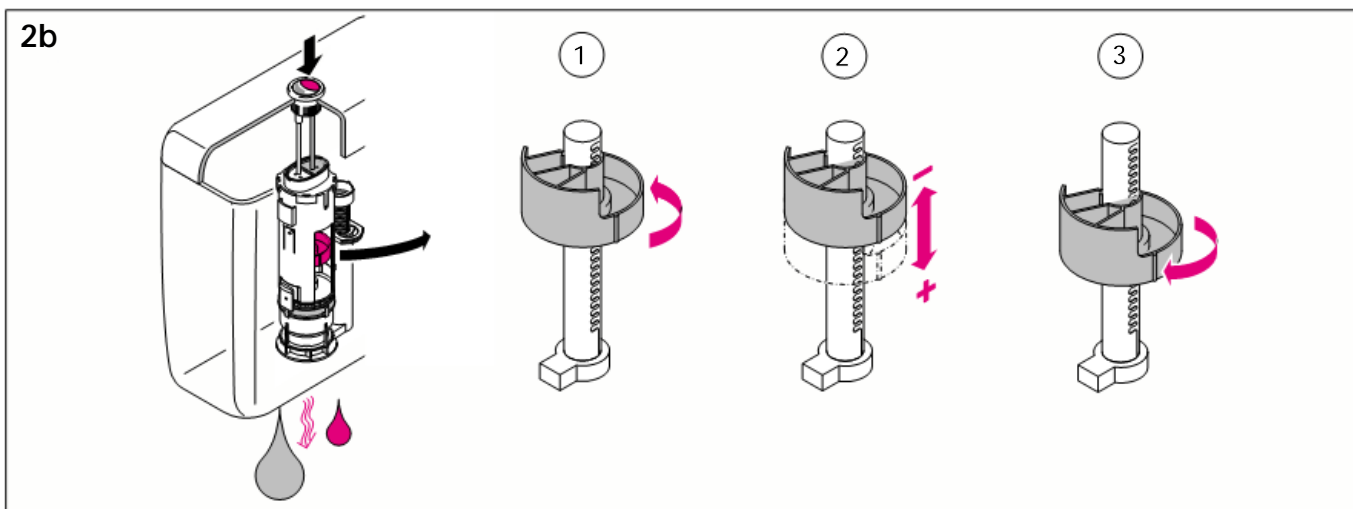

Geberit Montage Twico OEM

int. 7642-00

994.683.00.0

Geberit Montage Twico OEM

Geberit Montage Twico OEM