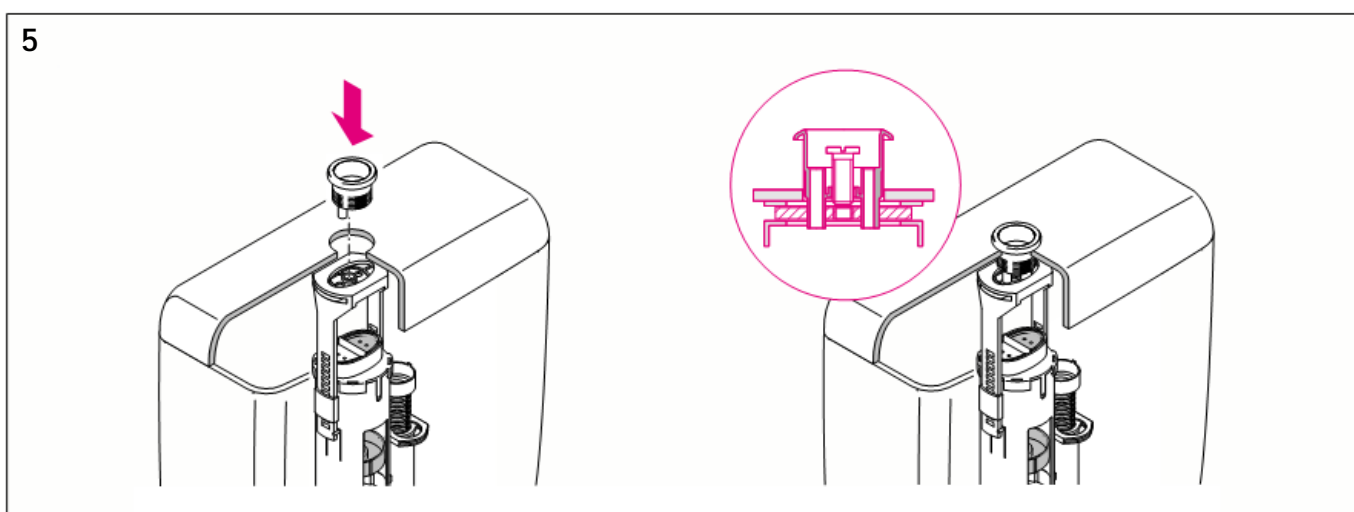

Geberit Montage Twico OEM

int. 7642-00

994.683.00.0

■ GEBERIT

Geberit Montage Twico OEM

Geberit Montage Twico OEM