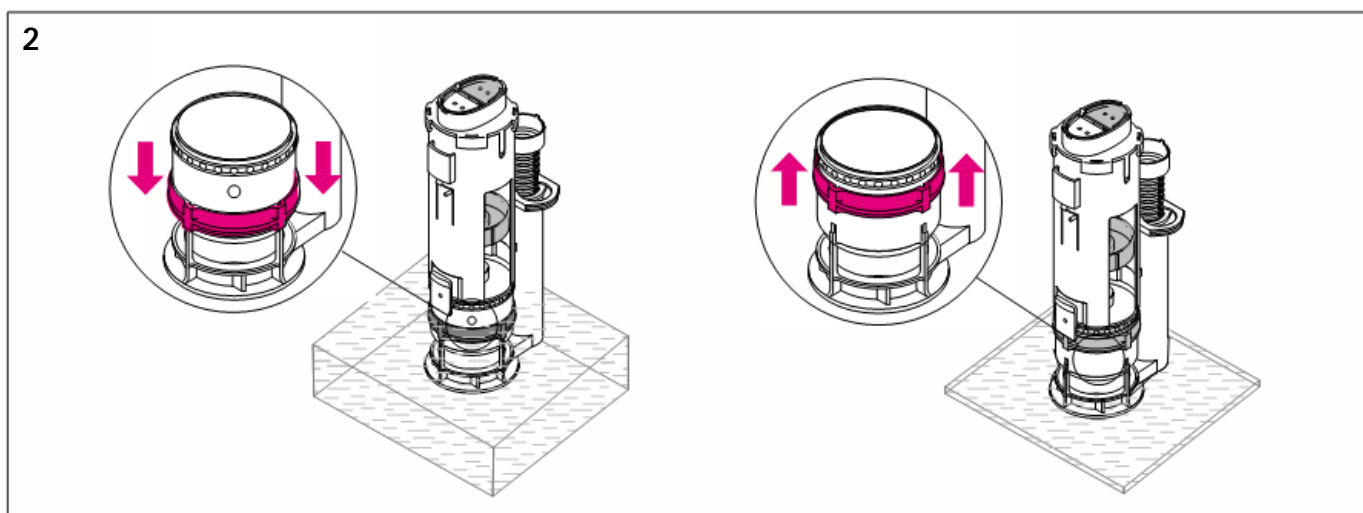

Geberit Montage Twico OEM

int. 7642-00

994.683.00.0

Geberit Montage Twico OEM

Geberit Montage Twico OEM