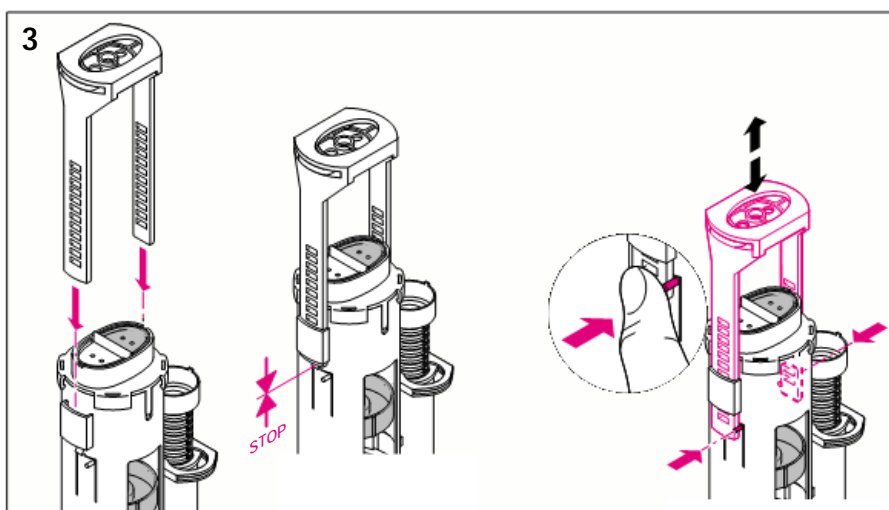

Geberit Montage Twico OEM

int. 7642-00

994.683.00.0

■ GEBERIT

Geberit Montage Twico OEM

Geberit Montage Twico OEM