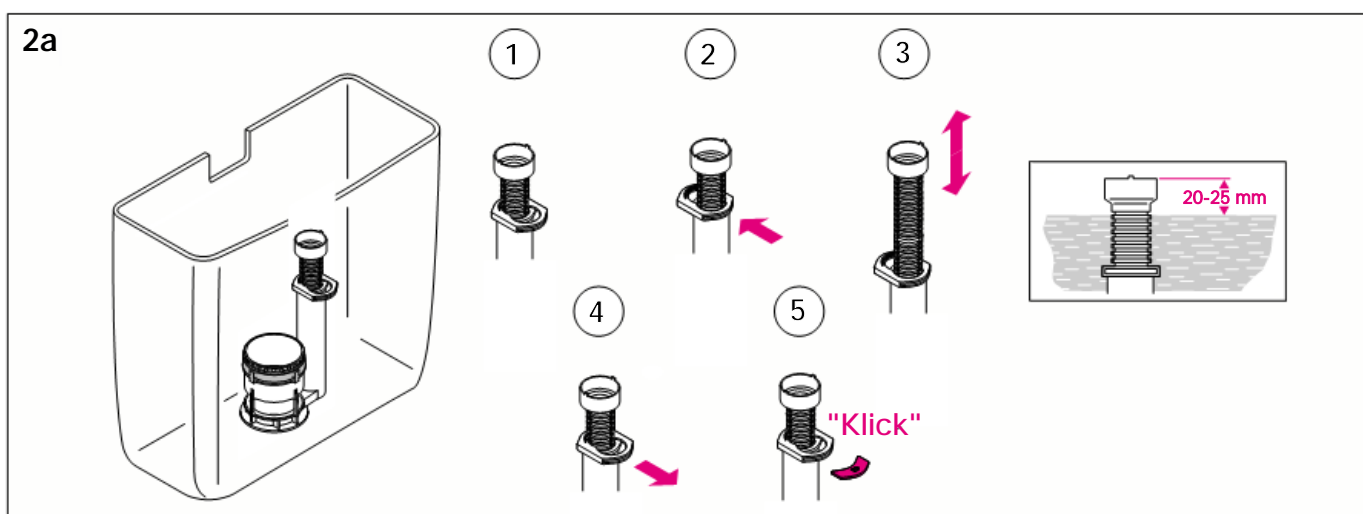

Geberit Montage Twico OEM

int. 7642-00

994.683.00.0

Geberit Montage Twico OEM

Geberit Montage Twico OEM