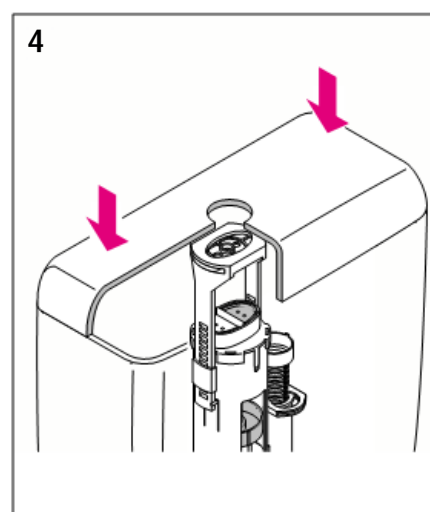

Geberit Montage Twico OEM

int. 7642-00

994.683.00.0

Geberit Montage Twico OEM

Geberit Montage Twico OEM