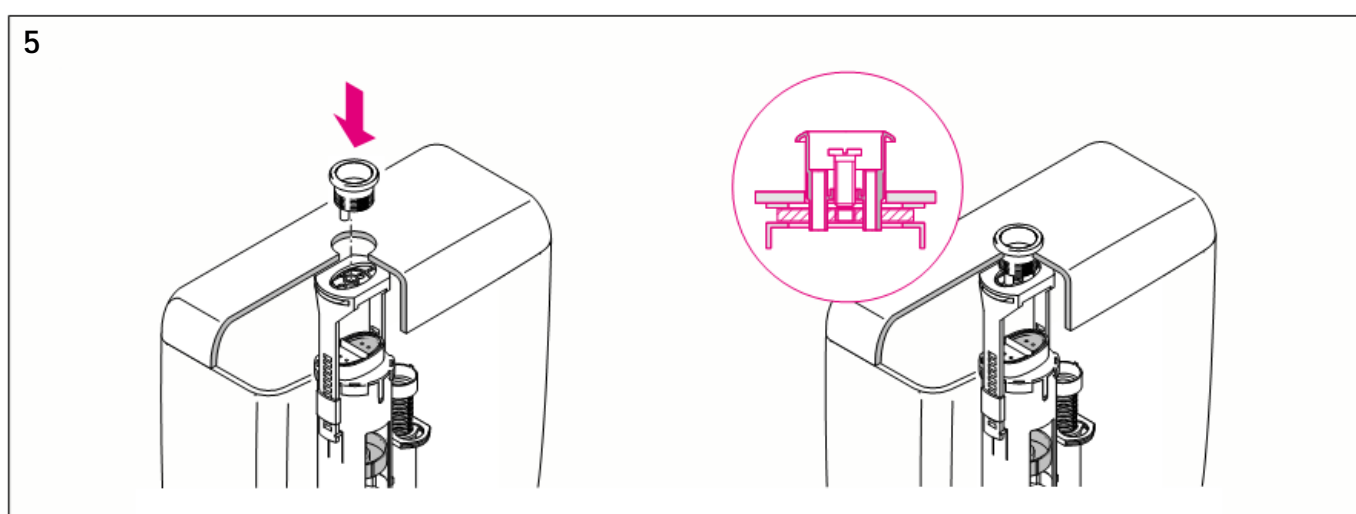

Geberit Montage Twico OEM

int. 7642-00

994.683.00.0

Geberit Montage Twico OEM

Geberit Montage Twico OEM