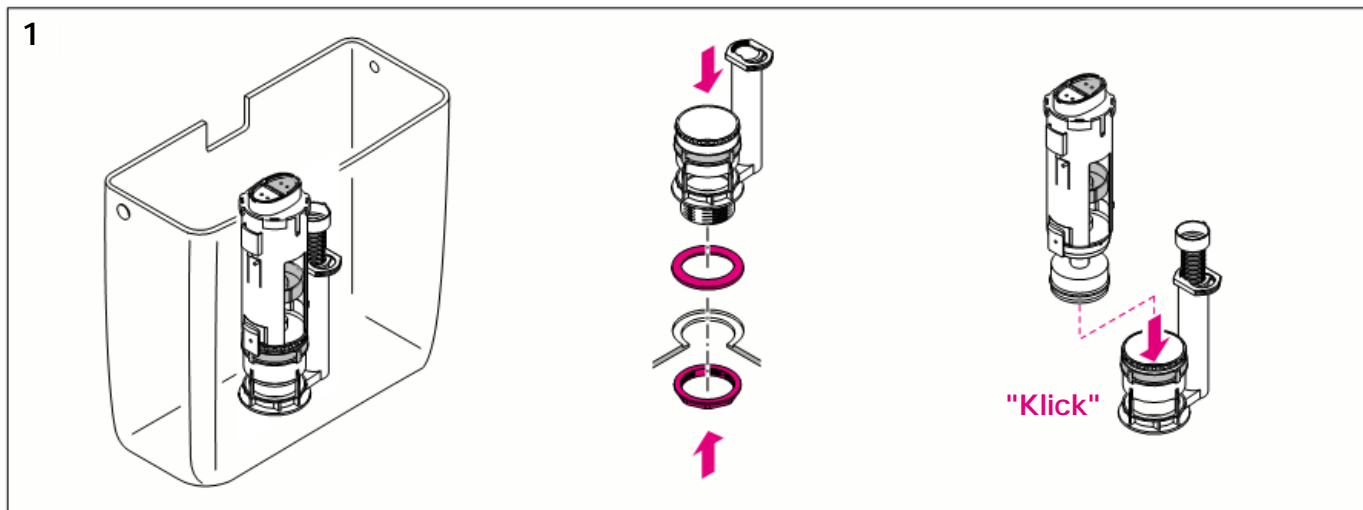

Geberit Montage Twico OEM

int. 7642-00

994.683.00.0

■ GEBERIT

Geberit Montage Twico OEM

Geberit Montage Twico OEM