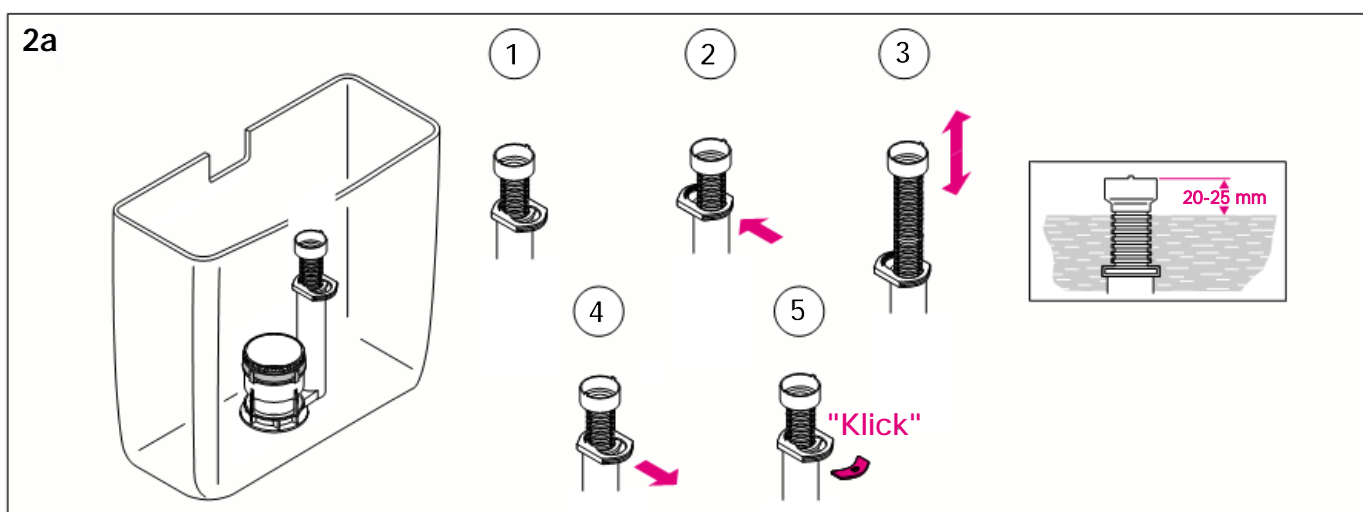

Geberit Montage Twico OEM

int. 7642-00

994.683.00.0

■ GEBERIT

Geberit Montage Twico OEM

Geberit Montage Twico OEM