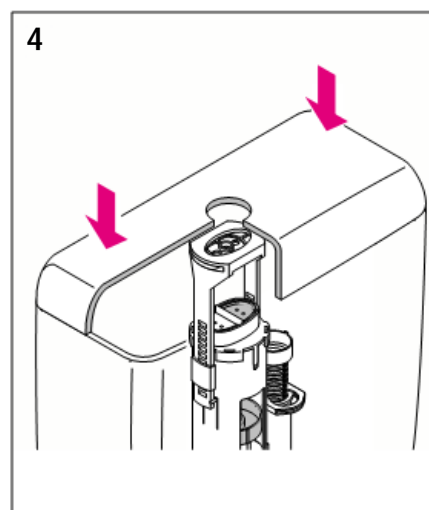

Geberit Montage Twico OEM

int. 7642-00

994.683.00.0

■ GEBERIT

Geberit Montage Twico OEM

Geberit Montage Twico OEM