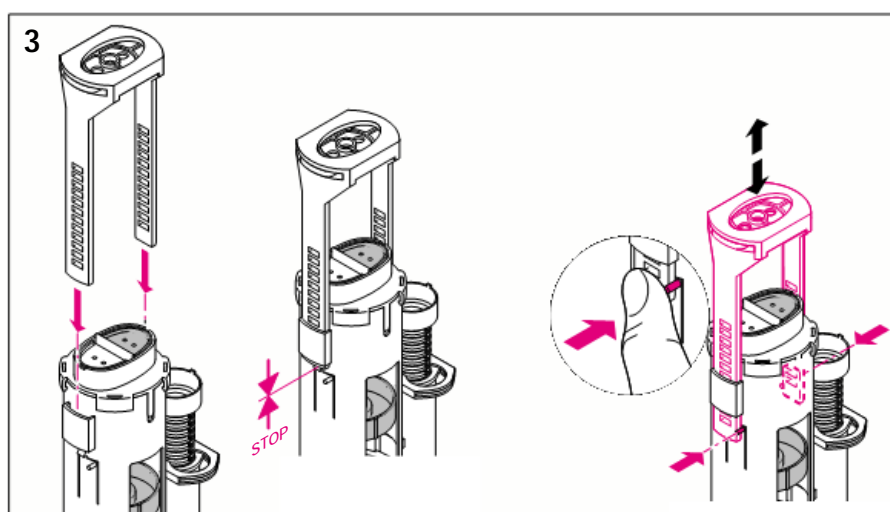

Geberit Montage Twico OEM

int. 7642-00

994.683.00.0

Geberit Montage Twico OEM

Geberit Montage Twico OEM