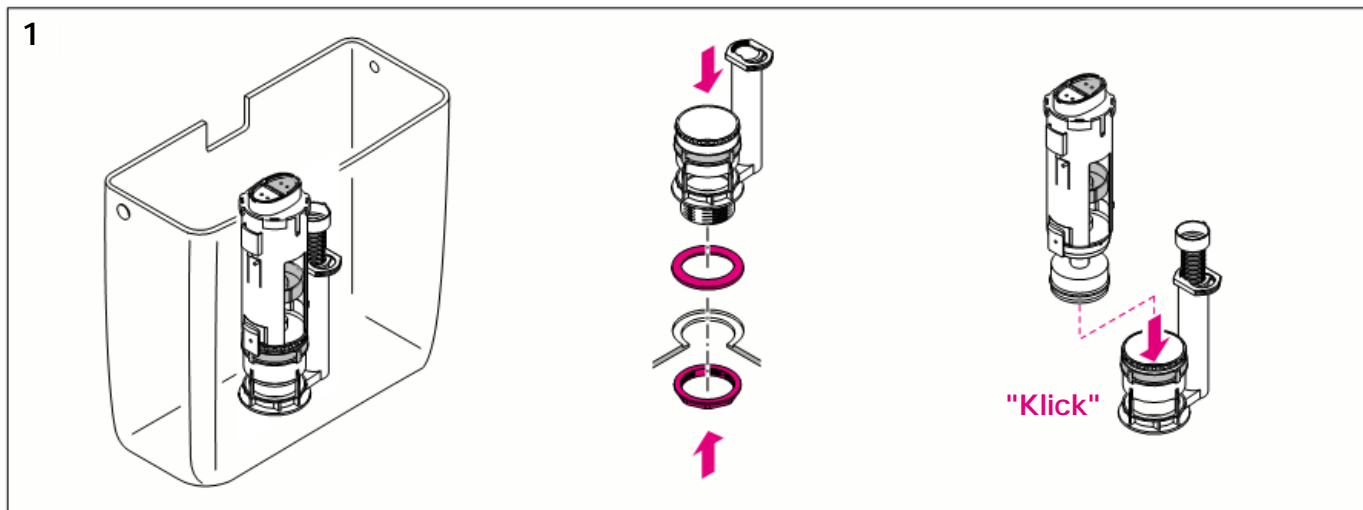

Geberit Montage Twico OEM

int. 7642-00

994.683.00.0

Geberit Montage Twico OEM

Geberit Montage Twico OEM