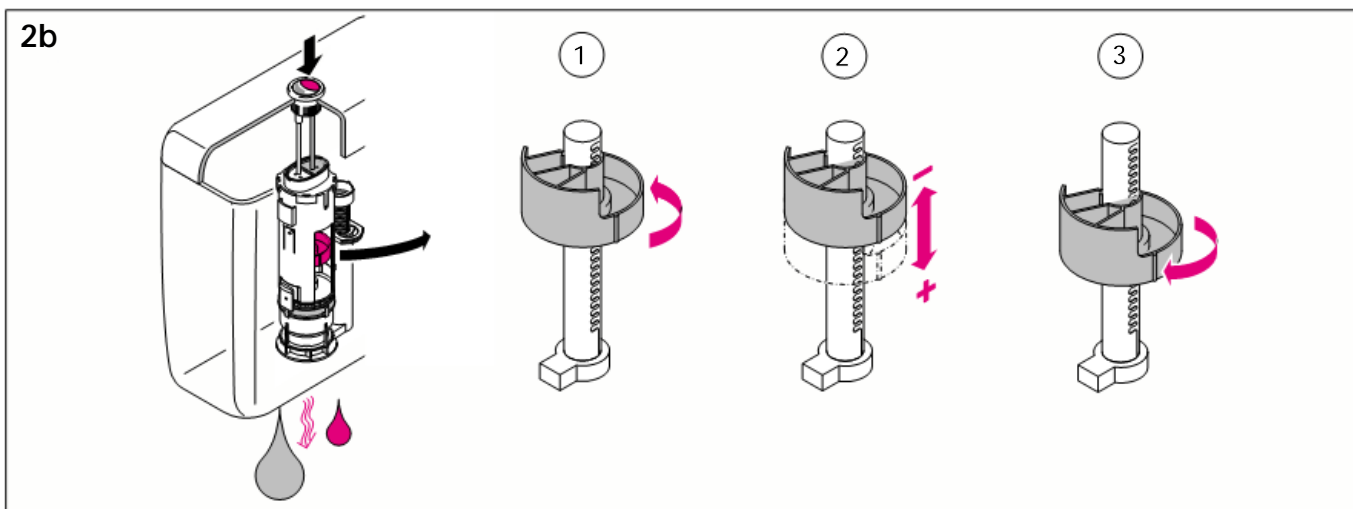

Geberit Montage Twico OEM

int. 7642-00

994.683.00.0

■ GEBERIT

Geberit Montage Twico OEM

Geberit Montage Twico OEM